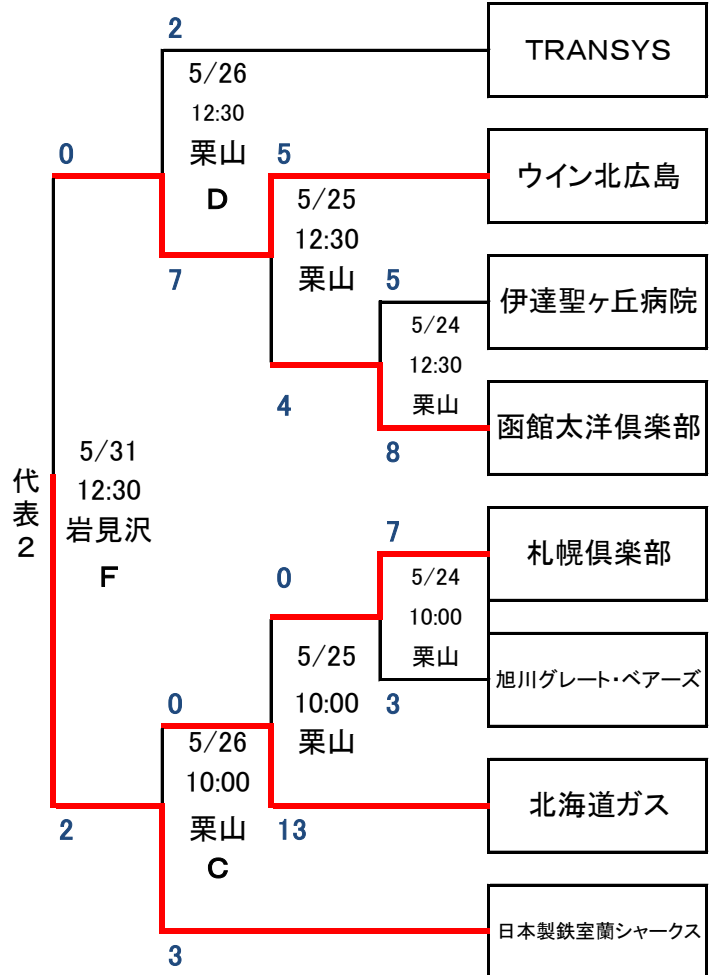

第90回都市対抗野球 北海道地区予選大会

二次予選

	JR北海道 硬式野球クラブ	ウイン北広島	航空自衛隊 千歳	日本製鉄 室蘭シャークス
JR北海道 硬式野球クラブ	/	14-1 ○	6-8 ●	4-5 ●
ウイン北広島	1-14 ●	/	1-4 ●	3-6 ●
航空自衛隊 千歳	8-6 ○	4-1 ○	/	3-11 ●
日本製鉄 室蘭シャークス	5-4 ○	6-3 ○	11-3 ○	/

※会場は円山球場

北海道地区代表

日本製鉄室蘭シャークス(室蘭市)