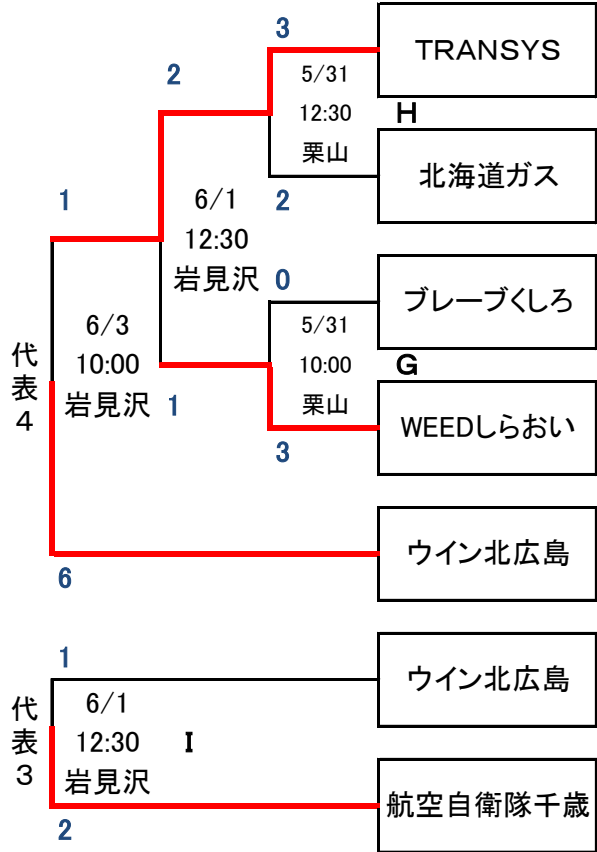

第90回都市対抗野球 北海道地区予選大会

二次予選

	JR北海道 硬式野球クラブ	ウイン北広島	航空自衛隊 千歳	日本製鉄 室蘭シャークス
JR北海道 硬式野球クラブ	/	14-1 ○	6-8 ●	4-5 ●
ウイン北広島	1-14 ●	/	1-4 ●	3-6 ●
航空自衛隊 千歳	8-6 ○	4-1 ○	/	3-11 ●
日本製鉄 室蘭シャークス	5-4 ○	6-3 ○	11-3 ○	/

※会場は円山球場

北海道地区代表

日本製鉄室蘭シャークス(室蘭市)